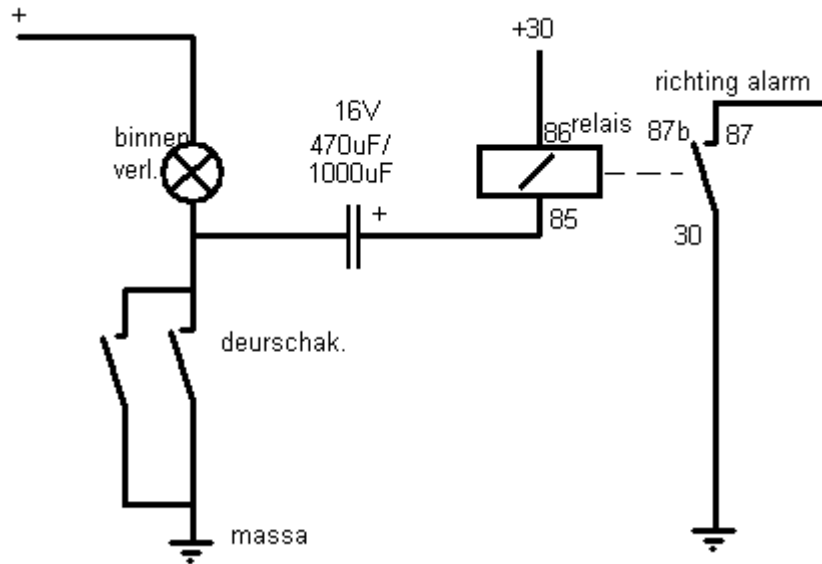

# Binnenverlichting doet alarm een selfcheck geven.

www.csb.nl

Doordat deze te lang blijft branden kan een selfcheck-foutmelding geven.

Min gestuurd.

Plus gestuurd.