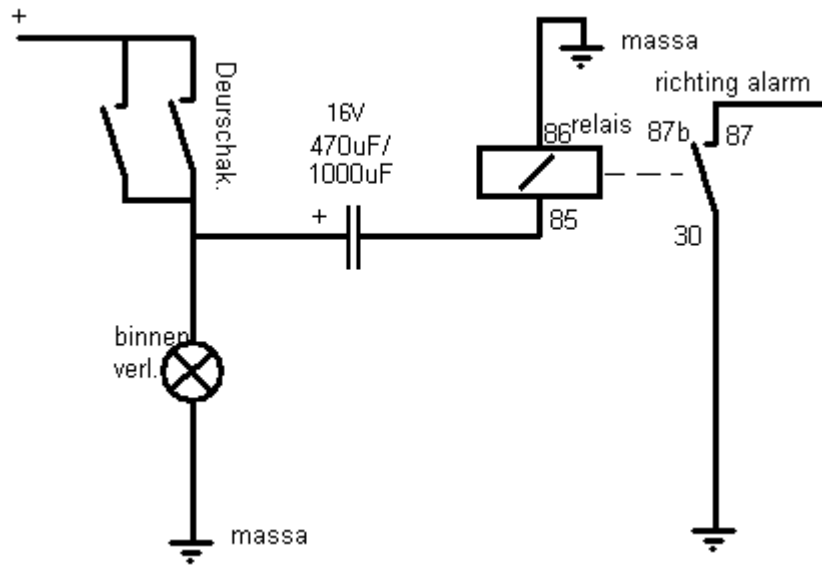

# Binnenverlichting doet alarm een selfcheck geven.

www.csb.nl

Doordat deze te lang blijft branden kan een selfcheck-foutmelding geven.

Min gestuurd.

Plus gestuurd.